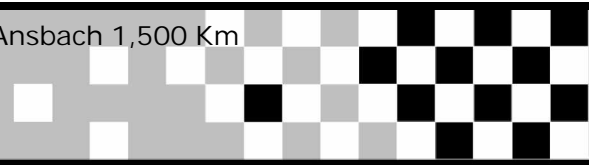

Pos.	St.Nr.	Name	Klasse	Gesamtpunktzahl	R1.	R2.
1	1	Marco König	3	50	25	25
2	8	Marius Plomer	3	42	20	22
3	41	Thomas Binner	3	42	22	20
4	13	Manuel Wallschläger	3	36	18	18
5	14	Max Neumeister	3	29	13	16
6	28	Oliver Kaas	3	29	16	13
7	55	Dominico Felici	3	27	15	12
8	6	Marc Rotermundt	3	26	11	15
9	18	Fabian Bittel	3	24	10	14
10	25	Kai Epha	3	23	12	11
11	53	Felix Weny	3	23	14	9
12	296	Christoph Westphal	3	18	8	10
13	22	Chris Prell	3	16	9	7
14	15	Timo Heinlein	3	12	6	6
15	98	Moritz Buchholz	3	12	7	5
16	3	Benjamin Ulbricht	3	10	2	8
17	58	Linda Weber	3	8	4	4
18	77	Marcel Hofbauer	3	7	5	2
19	9	Sven Müller	3	6	3	3
20	2	Herlin Robin	3	1	1	--
21	7	Frank Müller	3	1	0	1
22	5	Maximilian Schreiner	3	0	0	0
23	122	Enrico Danhauser	3	0	0	0
24	488	Timo Killermann	3	0	0	0
25	12	Corinna Schlicht	3	0	0	--