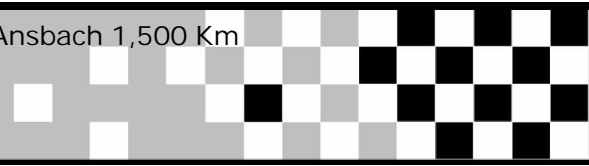

Pos.	St.Nr.	Name	Klasse	Gesamtpunktzahl	R1.	R2.
1	81	Ingo Clarner	7.2	50	25	25
2	70	Richard Minderlein	7.2	42	20	22
3	77	Jürgen Köferlein	7.2	42	22	20
4	90	Andreas Haupt	7.2	36	18	18
5	88	Klaus Kurzer	7.2	31	16	15
6	71	Hendrik Hagenbucher	7.2	28	12	16
7	113	Rainer Schönecker	7.2	27	13	14
8	111	Albin Haas	7.2	26	15	11
9	212	Burkard Schlüter	7.2	24	11	13
10	85	Klaus Weidner	7.2	22	10	12
11	696	Samanta Bieniusa	7.2	18	8	10
12	80	Dieter Narr	7.2	15	7	8
13	211	Uwe Grytz	7.2	14	14	--
14	82	Karl Heinz Möser	7.2	13	6	7
15	72	Reinhard Meyer	7.2	11	2	9
16	117	Jochen Becker	7.2	10	4	6
17	63	Karl Stoessner	7.2	9	9	--
18	73	Stephan Bauer	7.2	9	5	4
19	61	Bernd Haupt	7.2	8	3	5
20	62	MATHIAS KOCH	7.2	3	0	3
21	69	Georg Christgau	7.2	2	0	2
22	352	Thomas Mönch	7.2	1	1	--
23	84	Manfred Leidel	7.2	1	0	1
24	164	Stefan Windrich	7.2	0	0	--
25	75	Reinhold Wirth	7.2	0	0	--
26	101	Katharina Dennert	7.2	0	0	--