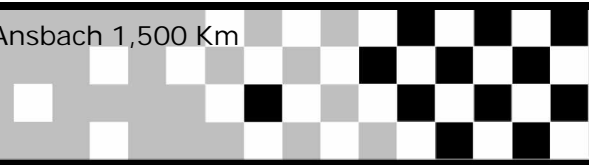

Pos.	St.Nr.	Name	Klasse	Gesamtpunktzahl	R1.	R2.
1	8	Martin Seufferlein	7.1	50	25	25
2	631	Stefan Schlicht	7.1	42	20	22
3	6	Uwe Kerschbaum	7.1	42	22	20
4	11	Peter Schreiner	7.1	36	18	18
5	22	Stefan Zengerling	7.1	32	16	16
6	5	Uwe Ralf Schreiber	7.1	30	15	15
7	4	Gerhard Schreiner	7.1	28	14	14
8	7	Joerg Oehler	7.1	26	13	13
9	18	Heinz Hoffmann	7.1	24	12	12
10	1	Wolfgang Rummel	7.1	21	10	11
11	33	Thomas Popp	7.1	20	11	9
12	20	Fritz Schmitt	7.1	18	8	10
13	36	Ottmar Klein	7.1	9	9	--